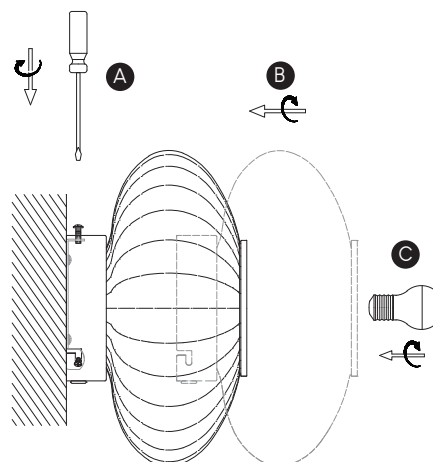

# edgeform

URC WALL

Assembly Instructions  
Monteringsvejledning  
Monteringsanvisningar  
Monteringsanvisning  
Montageanleitung  
Asennusohjeet  
Instructions de montage

Warning:  
Advarsel:  
Varning:  
Advarsel:  
Warnung:  
Varoitus:  
Avertissement :

Usage / Application:  
Anvendelse / applikation:  
Användning / Applikation:  
Bruk / anvendelse:  
Verwendung / Anwendung:  
Käyttö / sovellus:  
Utilisation / Application :

1

2

3

4

Bulb not included  
Pære medfølger ikke  
Glødlampe ingår ej  
Pære ikke inkludert  
Glühbirne nicht enthalten  
Lamppu ei sisälly  
Ampoule non incluse