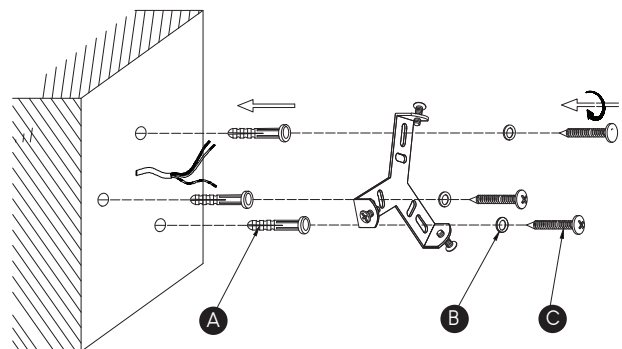

# edgeform

URC WALL

Assembly Instructions  
Monteringsvejledning  
Monteringsanvisningar  
Monteringsanvisning  
Montageanleitung  
Asennusohjeet  
Instructions de montage

Warning:  
Advarsel:  
Varning:  
Advarsel:  
Warnung:  
Varoitus:  
Avertissement :

Usage / Application:  
Anvendelse / applikation:  
Användning / Applikation:  
Bruk / anvendelse:  
Verwendung / Anwendung:  
Käyttö / sovellus:  
Utilisation / Application :

1

2

3

4

Bulb not included  
Pære medfølger ikke  
Glødlampe ingår ej  
Pære ikke inkludert  
Glühbirne nicht enthalten  
Lamppu ei sisälly  
Ampoule non incluse