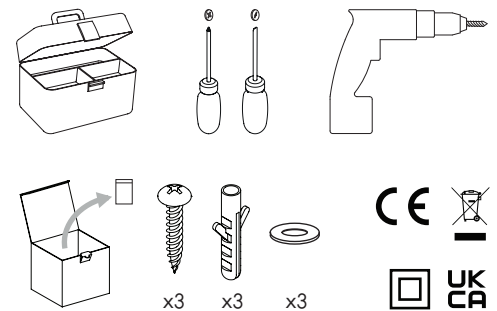

# edgeform

URC WALL

Assembly Instructions  
Monteringsvejledning  
Monteringsanvisningar  
Monteringsanvisning  
Montageanleitung  
Asennusohjeet  
Instructions de montage

Warning:  
Advarsel:  
Varning:  
Advarsel:  
Warnung:  
Varoitus:  
Avertissement :

Usage / Application:  
Anvendelse / applikation:  
Användning / Applikation:  
Bruk / anvendelse:  
Verwendung / Anwendung:  
Käyttö / sovellus:  
Utilisation / Application :

1

2

3

4

Bulb not included  
Pære medfølger ikke  
Glødlampe ingår ej  
Pære ikke inkludert  
Glühbirne nicht enthalten  
Lamppu ei sisälly  
Ampoule non incluse